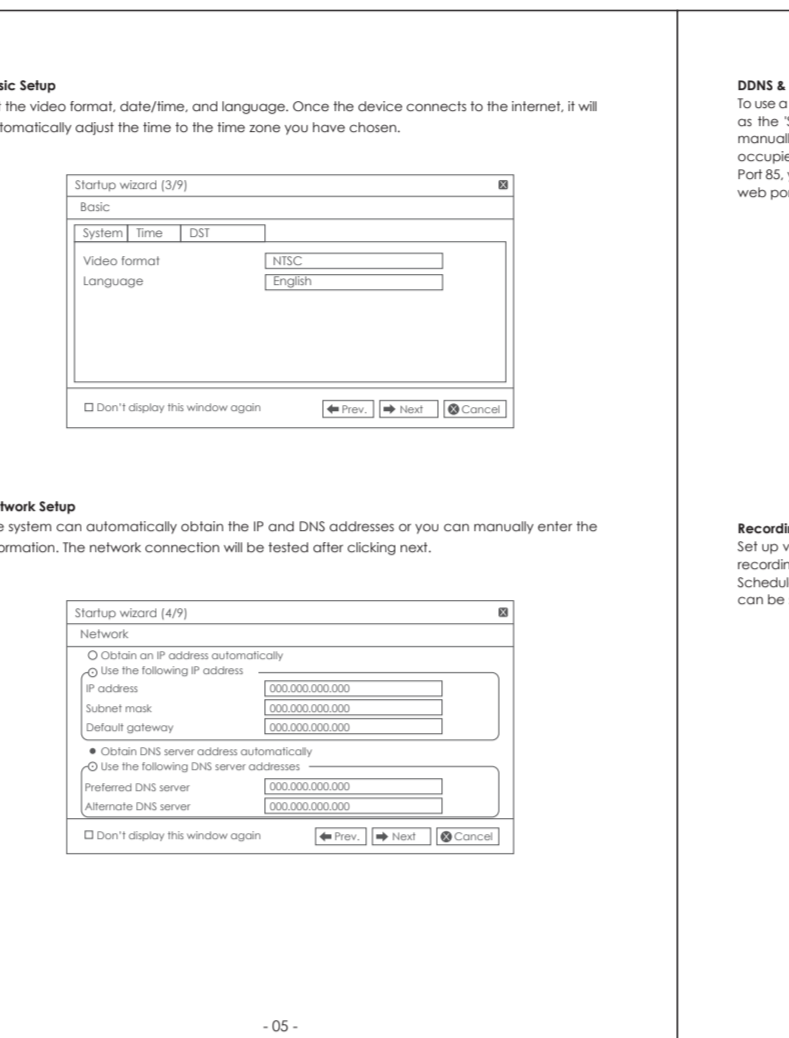

1. Connect camera to the included AHD camera to allow video camera body adjustment. 2. Adjust the camera to ensure that the video camera body is properly adjusted. 3. Tighten the cover cap to ensure that the camera body is properly adjusted.